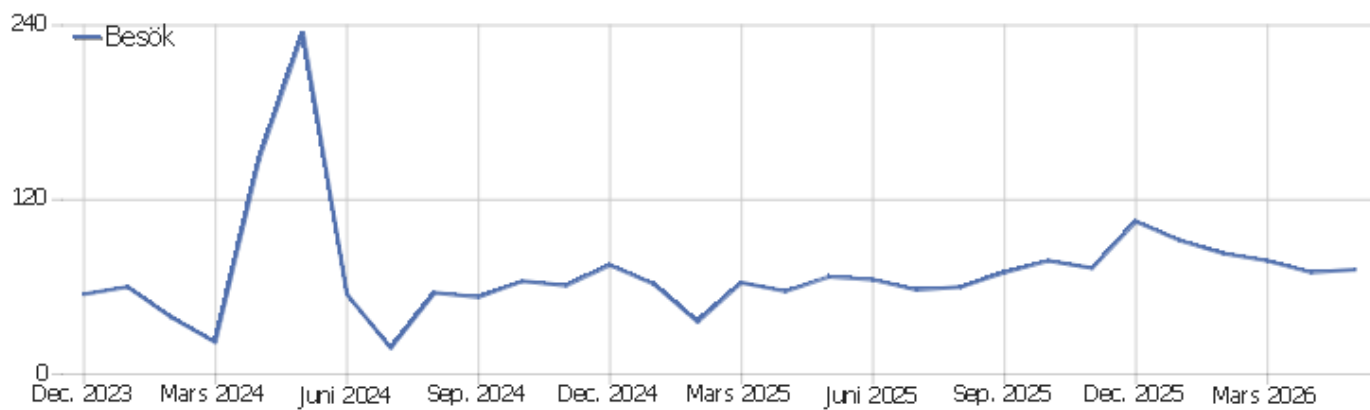

KoSO

Intervall: Maj 2026

Månadsrapport

Besökssummering

Namn	Värde
Unika besökare	63
Besök	72
Händelser	101
Maximalt antal händelser under ett besök	14
Händelser per besök	1
Genomsnittlig besökstid (i sekunder)	00:00:39
Avvisningsfrekvens	88 %

Land

Land	Besök	Händelser	Händelser per besök	Genomsnittlig tid på webbplatsen	Avvisningsfrekvens	Omsättning
 USA	33	34	1	00:00:00	97 %	0 kr
 Sverige	9	11	1	00:00:05	78 %	0 kr
 Armenien	6	10	2	00:05:05	50 %	0 kr
 Irland	5	5	1	00:00:00	100 %	0 kr
 Ryssland	4	8	2	00:00:14	75 %	0 kr
 Storbritannien	4	17	4	00:03:27	75 %	0 kr
 Kanada	2	2	1	00:00:00	100 %	0 kr
 Norge	2	2	1	00:00:00	100 %	0 kr
 Tyskland	2	2	1	00:00:00	100 %	0 kr
 Ecuador	1	1	1	00:00:00	100 %	0 kr
 Kina	1	1	1	00:00:00	100 %	0 kr
 Singapore	1	1	1	00:00:00	100 %	0 kr
 Slovenien	1	1	1	00:00:00	100 %	0 kr
 Ukraina	1	6	6	00:00:54	0 %	0 kr