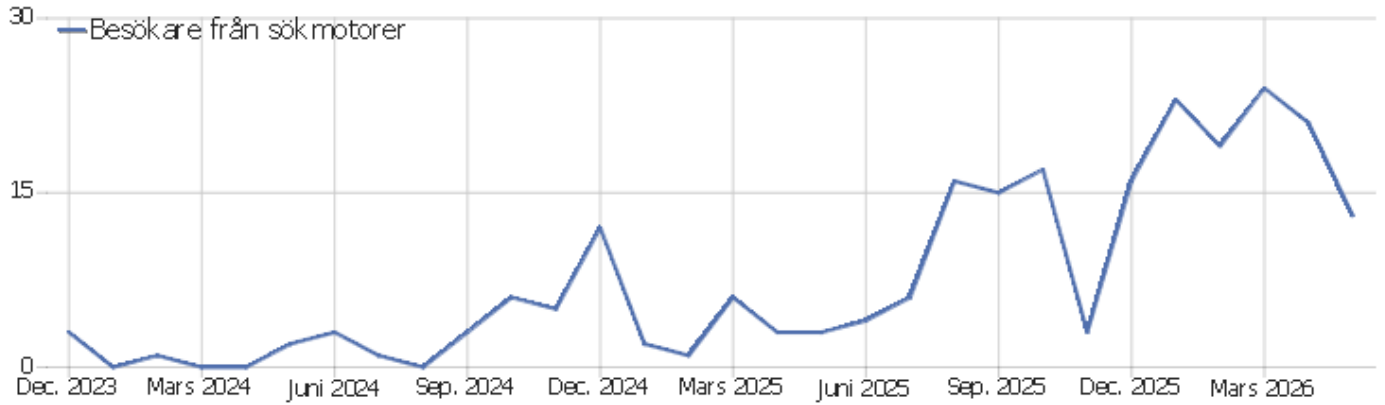

Översikt för hänvisningar

Namn	Värde
Besökare från sökmotorer	13
Besökare från sociala nätverk	24
Besökare från AI-assistenten	0
Direkttrafik	33
Besökare från webbplatser	2
Besökare från kampanjer	0
Distinkta sökmotorer	2
Distinkta sociala nätverk	1
Unika AI-assistenten	0
Distinkta nyckelord	1
Distinkta webbplatser	1
Distinkta kampanjer	0
Procent av Direkttrafik	46 %
Procent av Besökare från sökmotorer	18 %
Procent av Besökare från AI-assistenten	0 %
Procent av Besökare från kampanjer	0 %
Procent av Besökare från sociala nätverk	33 %
Procent av Besökare från webbplatser	3 %