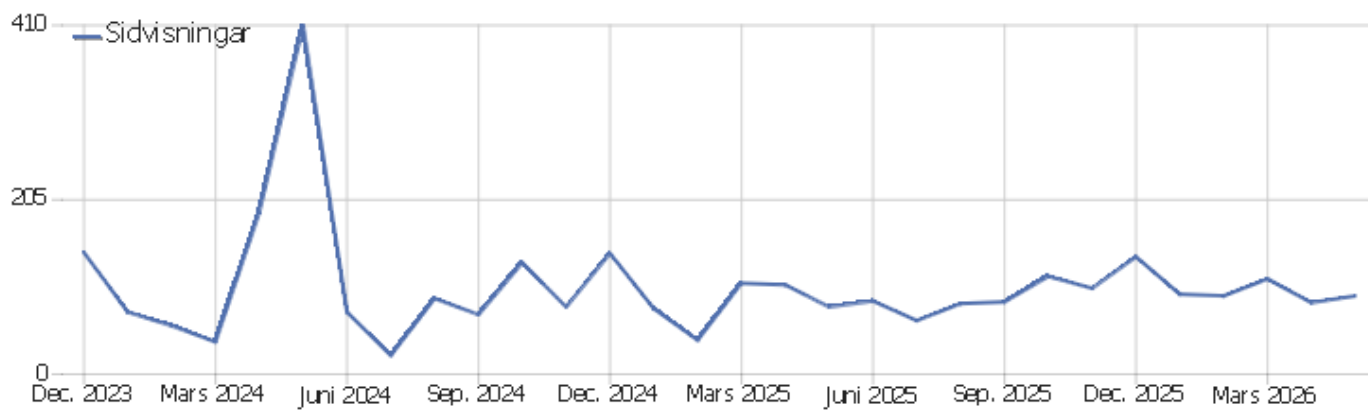

Händelser - Huvudvariabler

Namn	Värde
Sidvisningar	92
Unika sidvisningar	86
Nedladdningar	0
Unika nedladdningar	0
Utlänkar	9
Unika utlänkar	6
Sökningar	0
Unika nyckelord	0
Träffar	101